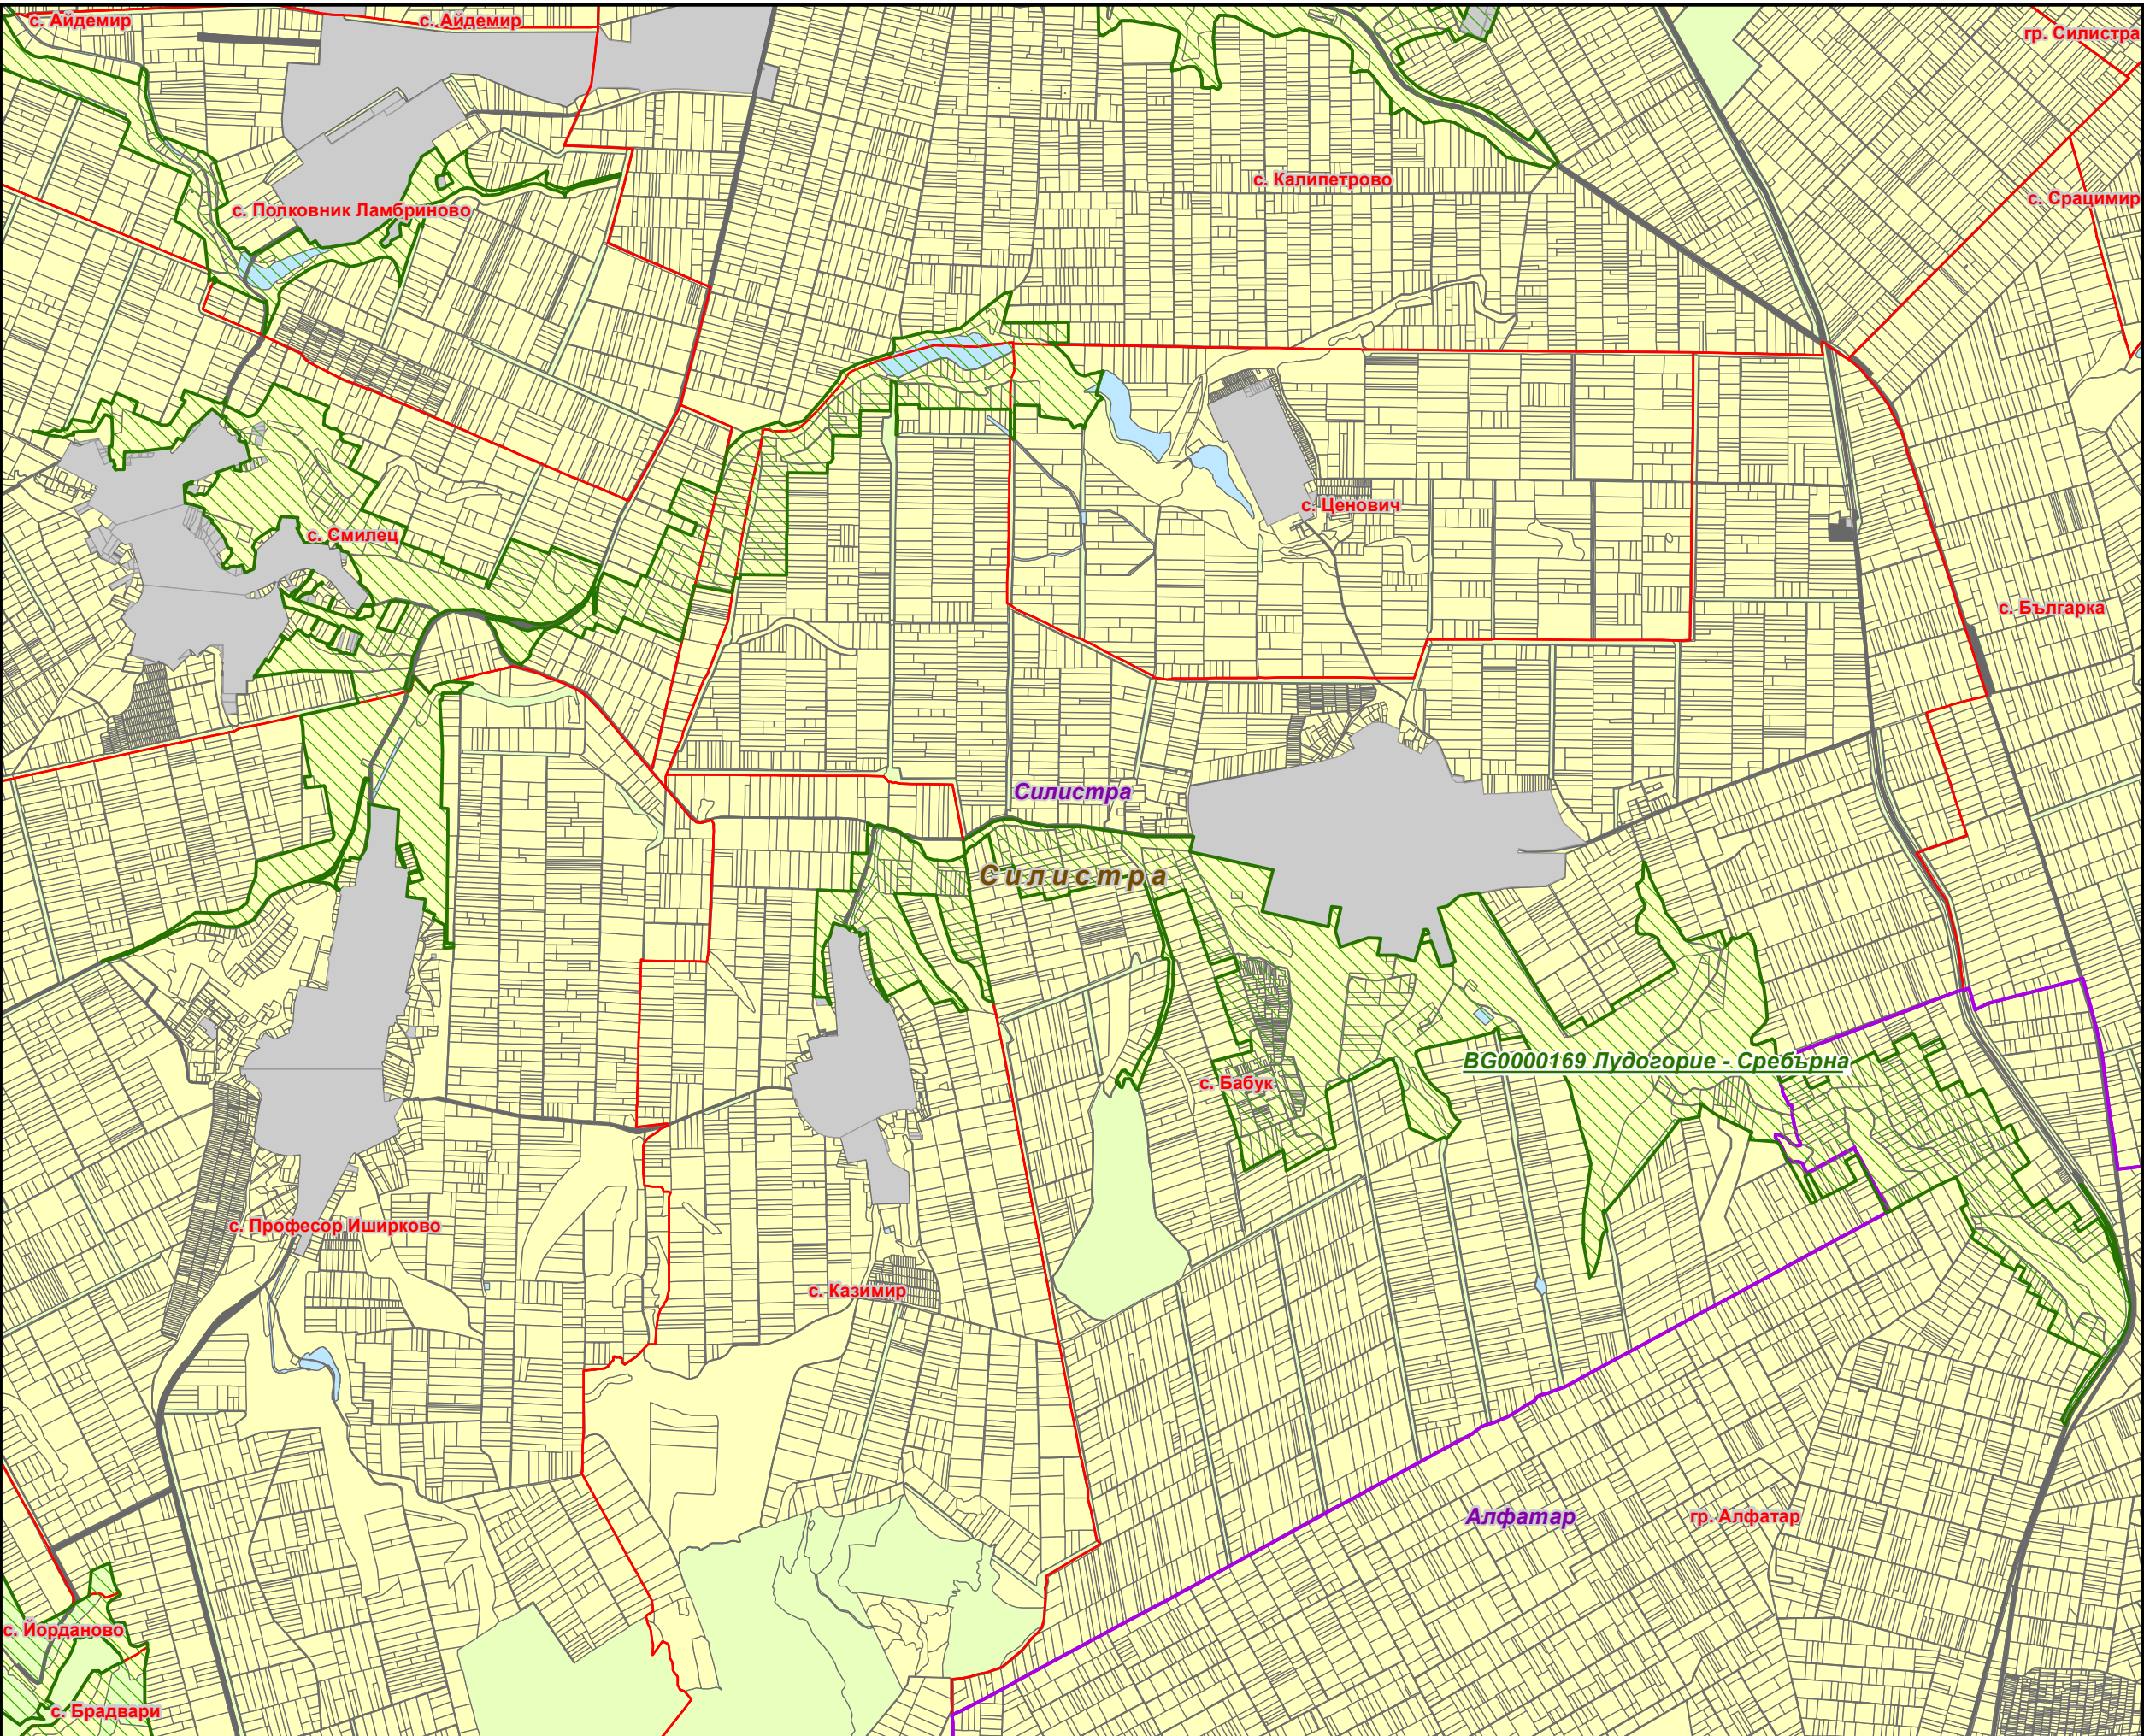

# Защитена зона BG0000169 „Лудогорие - Сребърна“

-  Защитена зона
  -  Области
  -  Общини
  -  Землища
- Вид територия (Кадастрална карта)**
-  Урбанизирана
  -  Територия на транспорта
  -  Земеделска
  -  Горска
  -  Територия, заета от води и водни обекти
- Биогеографски райони**
-  Алпийски
  -  Черноморски
  -  Континентален

1:42,000