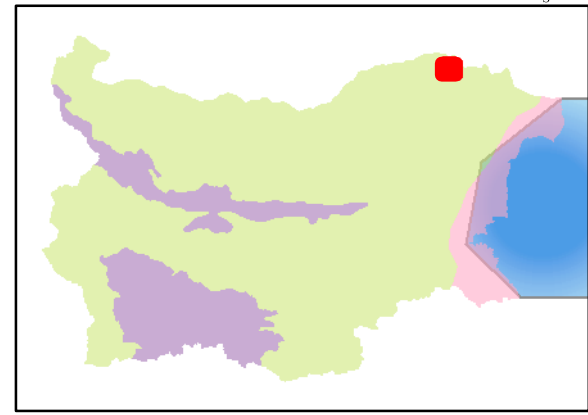

# Защитена зона BG0000169 „Лудогорие - Сребърна“

-  Защитена зона
  -  Области
  -  Общини
  -  Землища
- Вид територия (Кадастрална карта)**
-  Урбанизирана
  -  Територия на транспорта
  -  Земеделска
  -  Горска
  -  Територия, заета от води и водни обекти
- Биогеографски райони**
-  Алпийски
  -  Черноморски
  -  Континентален

1:42,000